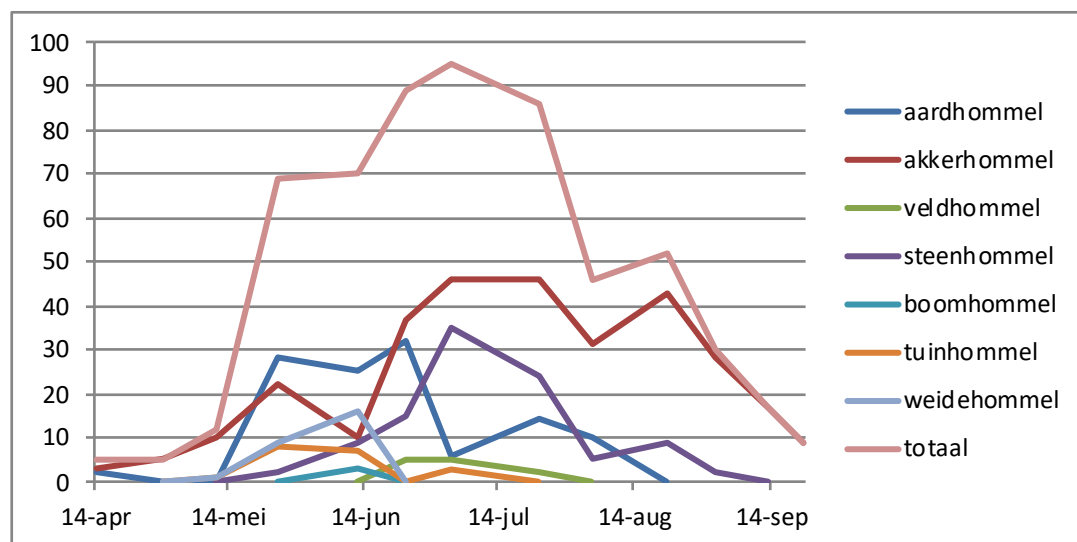

Kolom1	aardhommel	akkerhommel	veldhommel	stenhommel	boomhommel	tuinhommel	weidehommel
14-apr	2	3					
29-apr	0	5					0 0
11-mei	0	10			0		1 1
25-mei	28	22		2		0	8 9
12-jun	25	10	0	9		3	7 16
23-jun	32	37	5	15		0	0 0
03-jul	6	46	5	35			3
23-jul	14	46	2	24			0
04-aug	10	31	0	5			
21-aug	0	43		9			
01-sep		28		2			
13-sep		17		0			
21-sep		9					

totaal	
	5
	5
	12
	69
	70
	89
	95
	86
	46
	52
	30
	17
	9